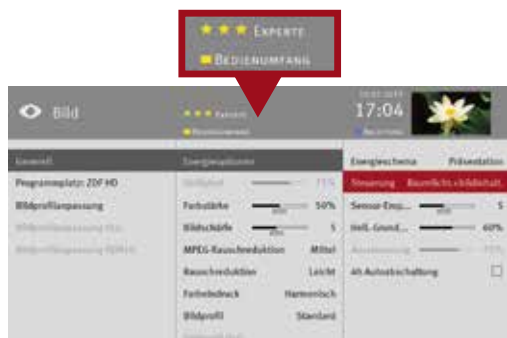

Sistema di comando Tri-Star facilissimo da usare