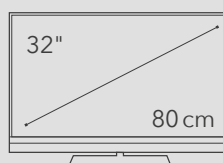

Cosmo 32

Peso:

con base d'appoggio	9,4kg
senza base d'appoggio	7,3 kg

Maße B x H x T:

con base d'appoggio	73,3x54,0x24,0 cm
senza base d'appoggio	73,3x48,0x5,5 cm
base d'appoggio (LxP)	43,0x24,0 cm

Classe energetica:

A

Staffa da parete ¹:

Codice	615990066.A1
Numero ancoraggi	4
Interassi L/A	VESA 10 cm x 10 cm

In dotazione:

Base d'appoggio in vetro; Angolo di rotazione: +/- 30°
Telecomando RM18

Colore / Materiale:

Nero / cornice in alluminio naturale, spazzolata e anodizzata

¹ In combinazione con una staffa a muro esterna è necessario un set di adattamento VESA, disponibile presso il vostro rivenditore specializzato.

Dotazione di base: