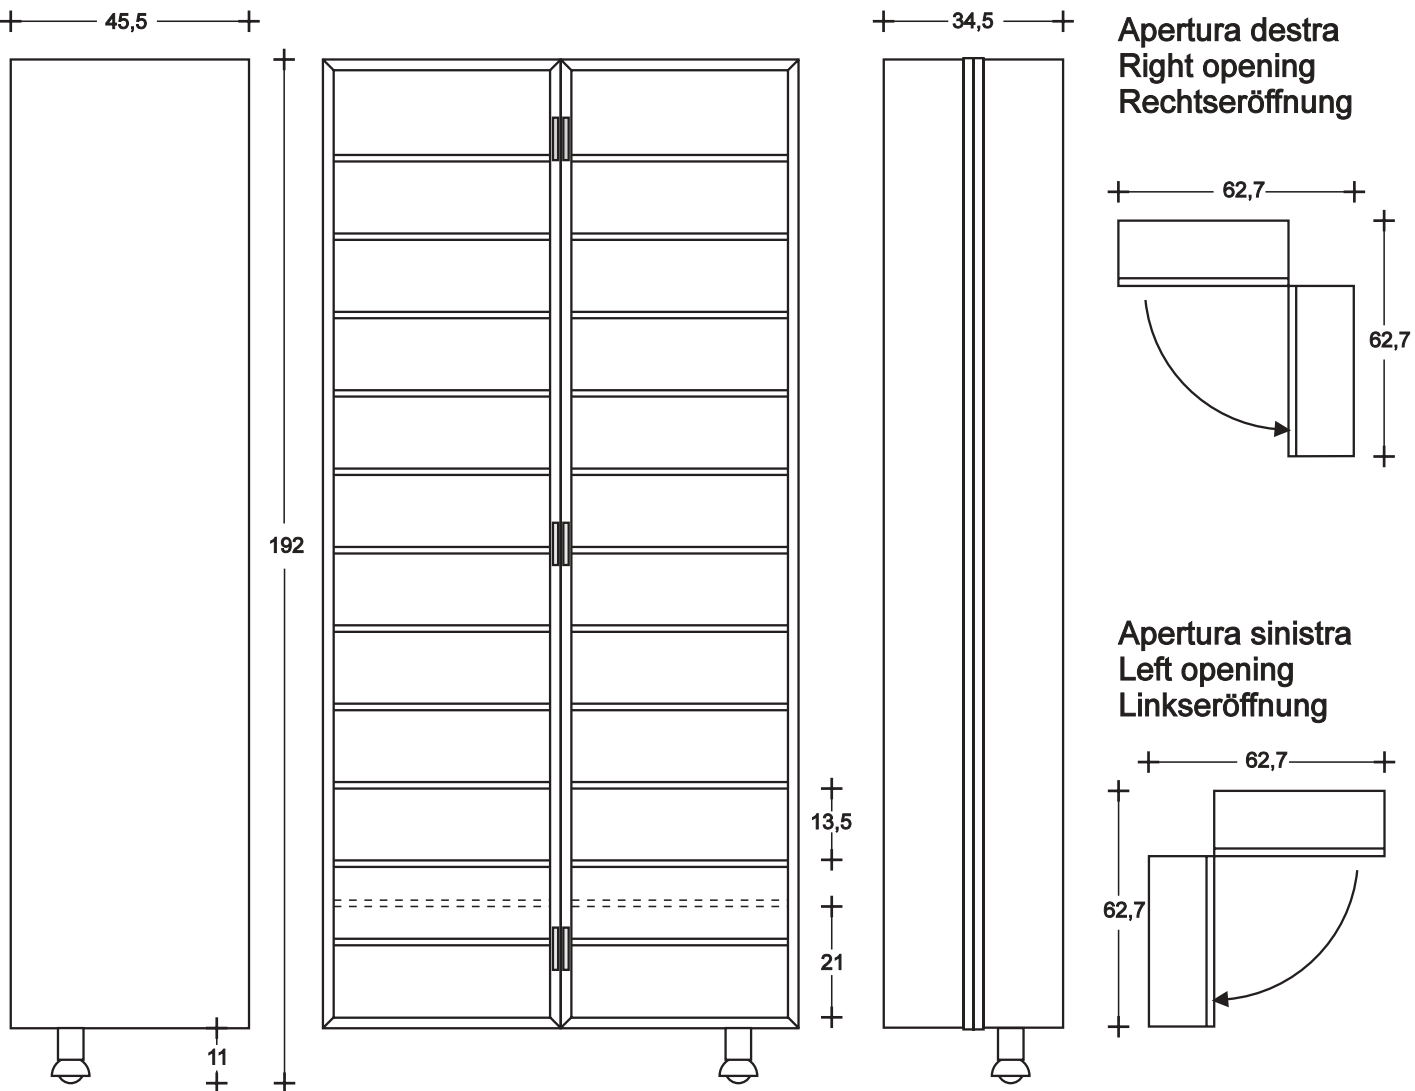

# SCRIGNO

Porta CD/DVD/VHS per 960 CD (e/o 432 DVD) o VHS a parete  
Wall CD/DVD/VHS Rack for 960 CD (and or 432 DVD) or VHS  
CD/DVD/VHS-Regal Für 960 CDs (und/oder 432 DVD) oder VHS

## ROVERE WENGE'

Cornice centrale - Central frame - Mittel-Rahmen - METALSILVER  
Ripiani interni - Inner shelves - Innenseite-Fachböden - METALSILVER  
ZEBRAN

Cornice centrale - Central frame - Mittel-Rahmen - ITALIAN COFFEE  
Ripiani interni - Inner shelves - Innenseite-Fachböden - METALSILVER  
BLACKWOOD

Cornice centrale - Central frame - Mittel-Rahmen - METALTITANIO  
Ripiani interni - Inner shelves - Innenseite-Fachböden - METALSILVER  
SERPE TESTA MORO (Pelle - Leather - Leder)

Cornice centrale - Central frame - Mittel-Rahmen - ROSSO CARDINAL  
Ripiani interni - Inner shelves - Innenseite-Fachböden - METALSILVER  
STRUZZO CREMA (Pelle - Leather - Leder)